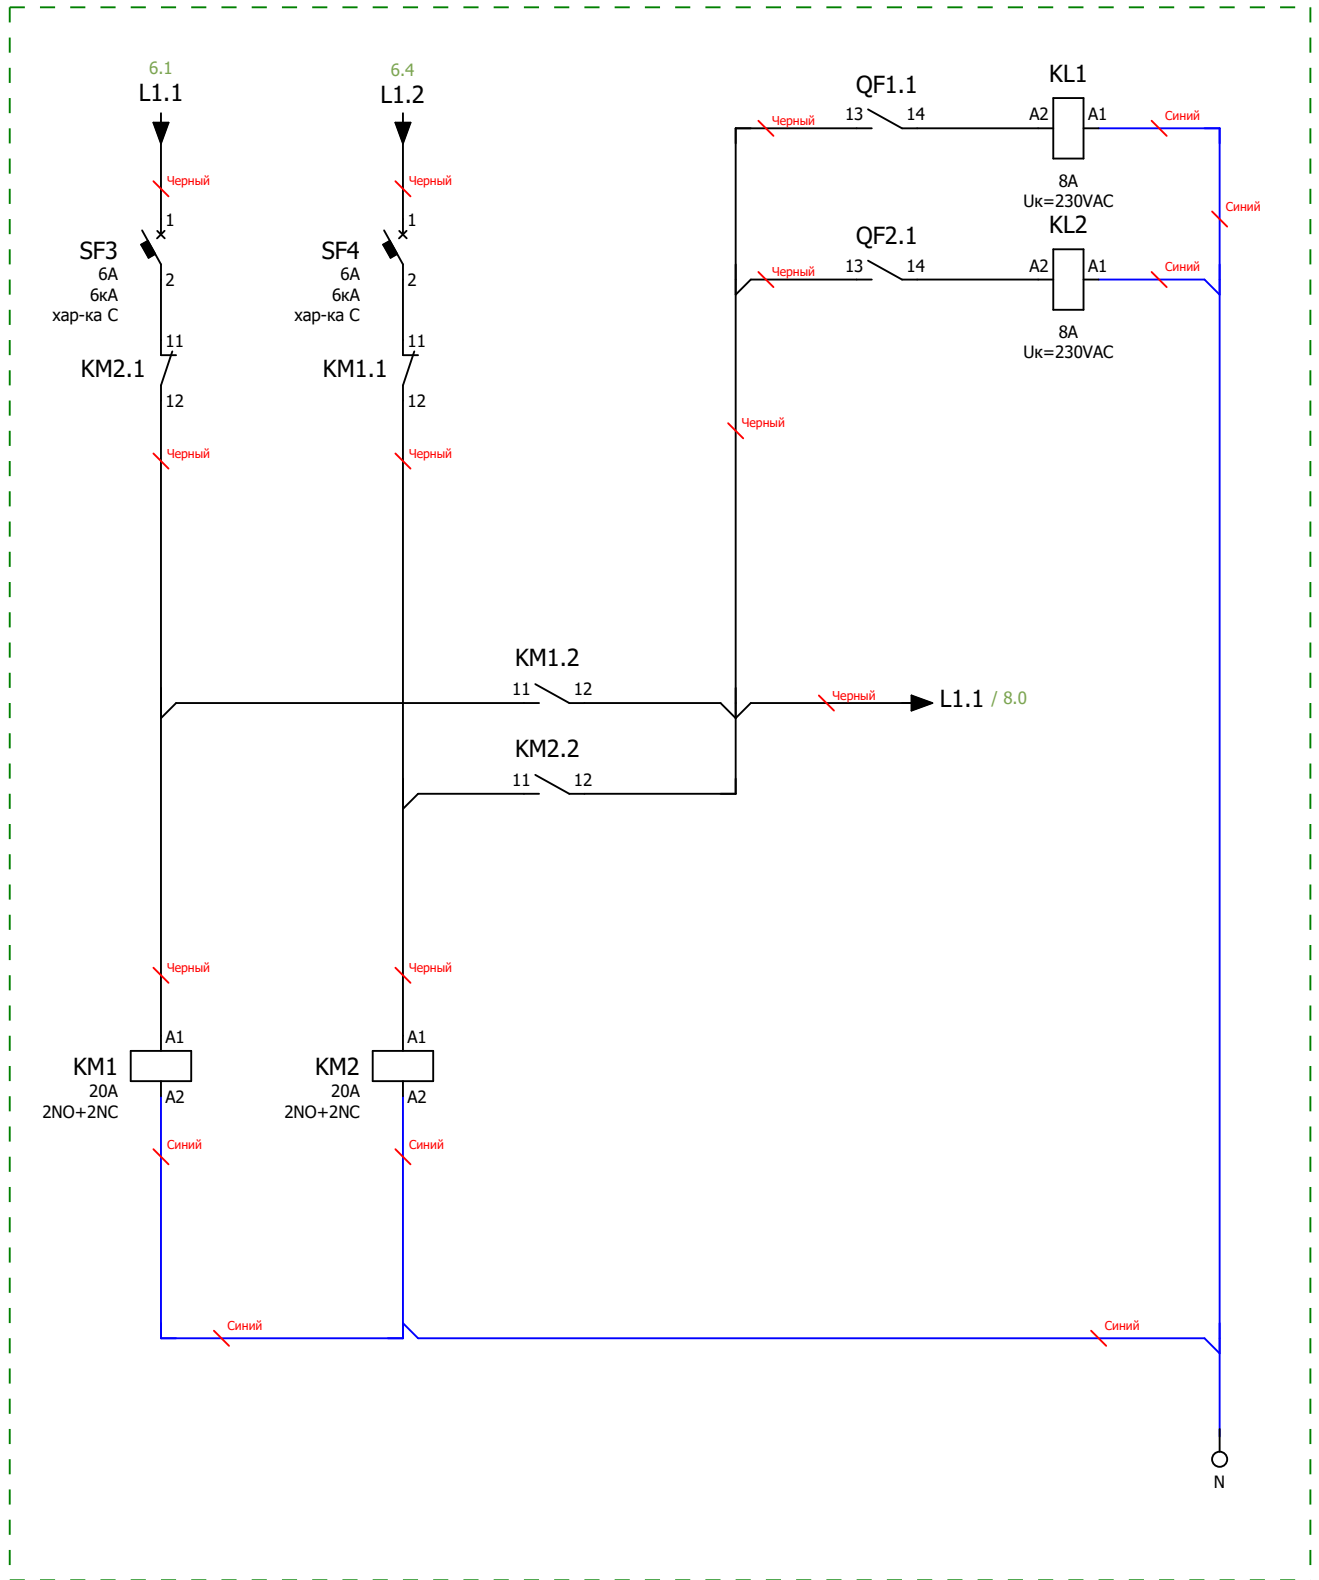

Схема электрическая силовая

Инва. № подл.	
Подп. и дата	

Ред.	Листов	№ докум	Подп	Дата	Листов

Схема мини-ABP питания цепей управления блока АВР
 Размножение контактов состояния вводных автоматических выключателей

Инв. № подл.	Подп. и дата				
Ред.	Листов	№ докум	Подп	Дата	

Схема управления АВР и индикации

Инв. № подл.	
Подп. и дата	

Ред.	Листов	№ докум	Подп	Дата	Листов