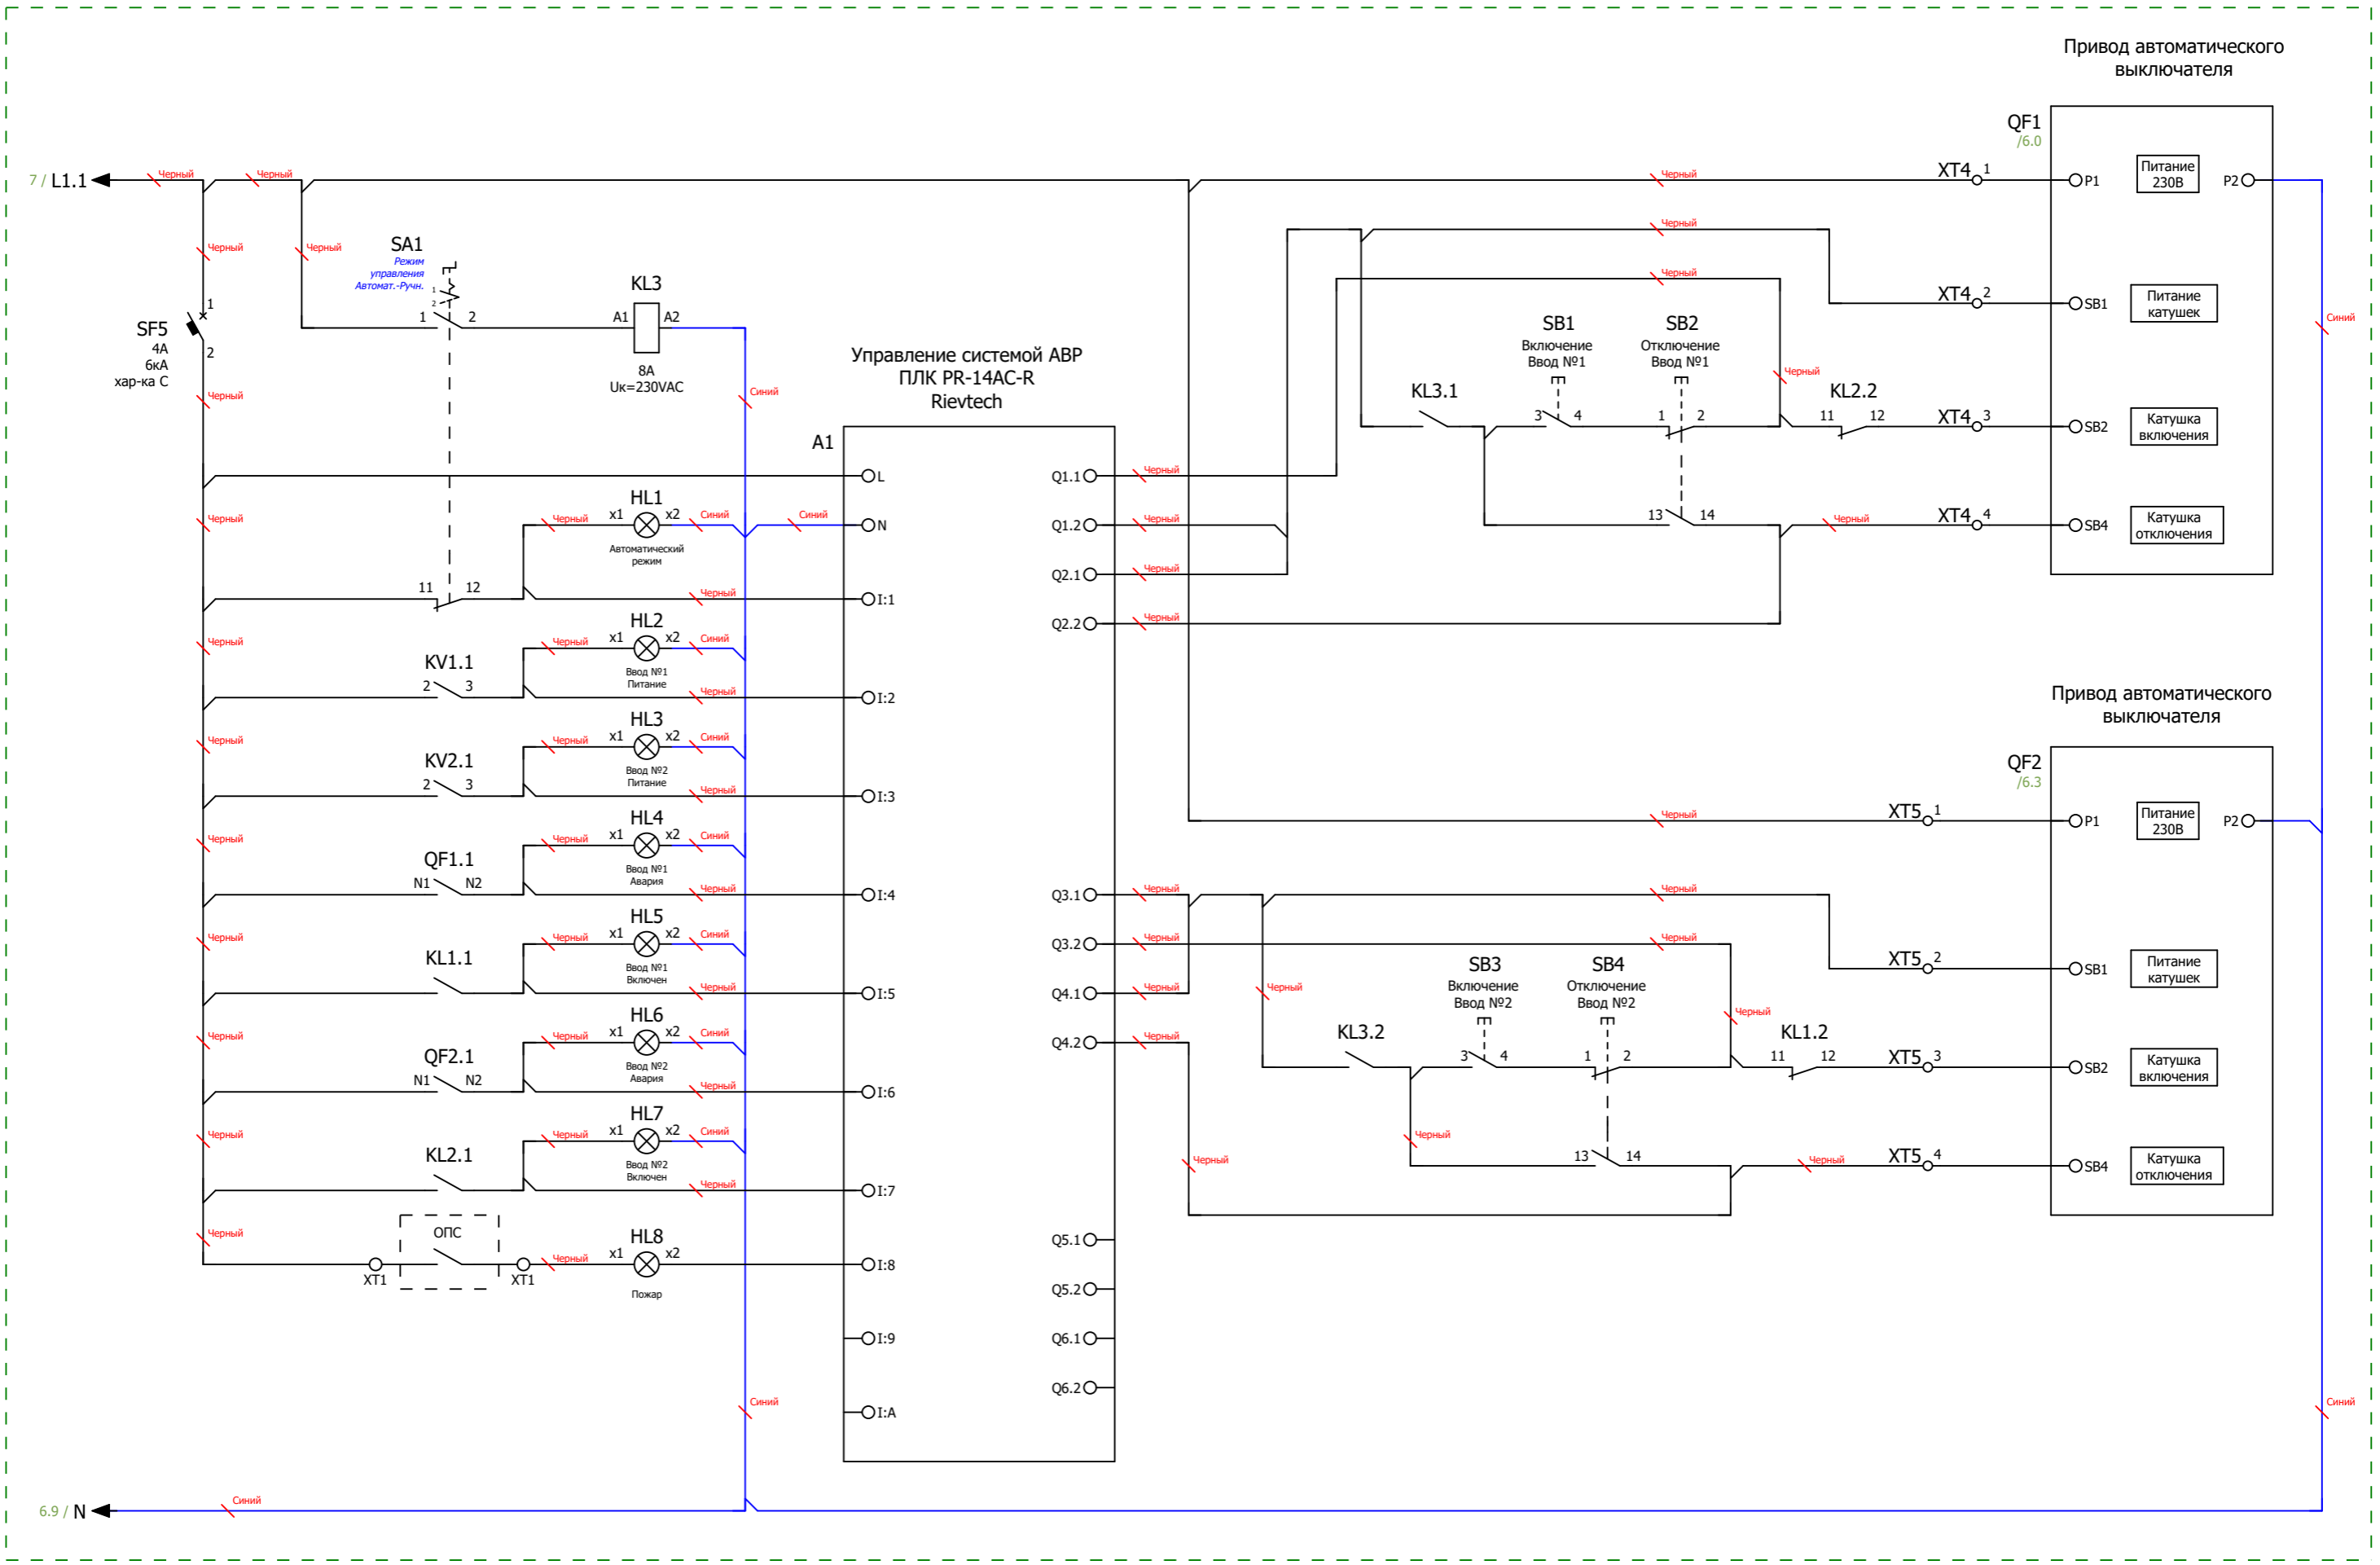

Схема электрическая силовая

Инва. № подл.	
Подп. и дата	

Ред.	Листов	№ докум	Подп	Дата	Листов

Схема мини-ABP питания цепей управления блока АВР
 Размножение контактов состояния вводных автоматических выключателей

Инв. № подл.	Подп. и дата				
Ред.	Листов	№ докум	Подп	Дата	

Схема управления АВР и индикации

Инв. № подл.	
Подп. и дата	

Ред.	Листов	№ докум	Подп	Дата	Листов